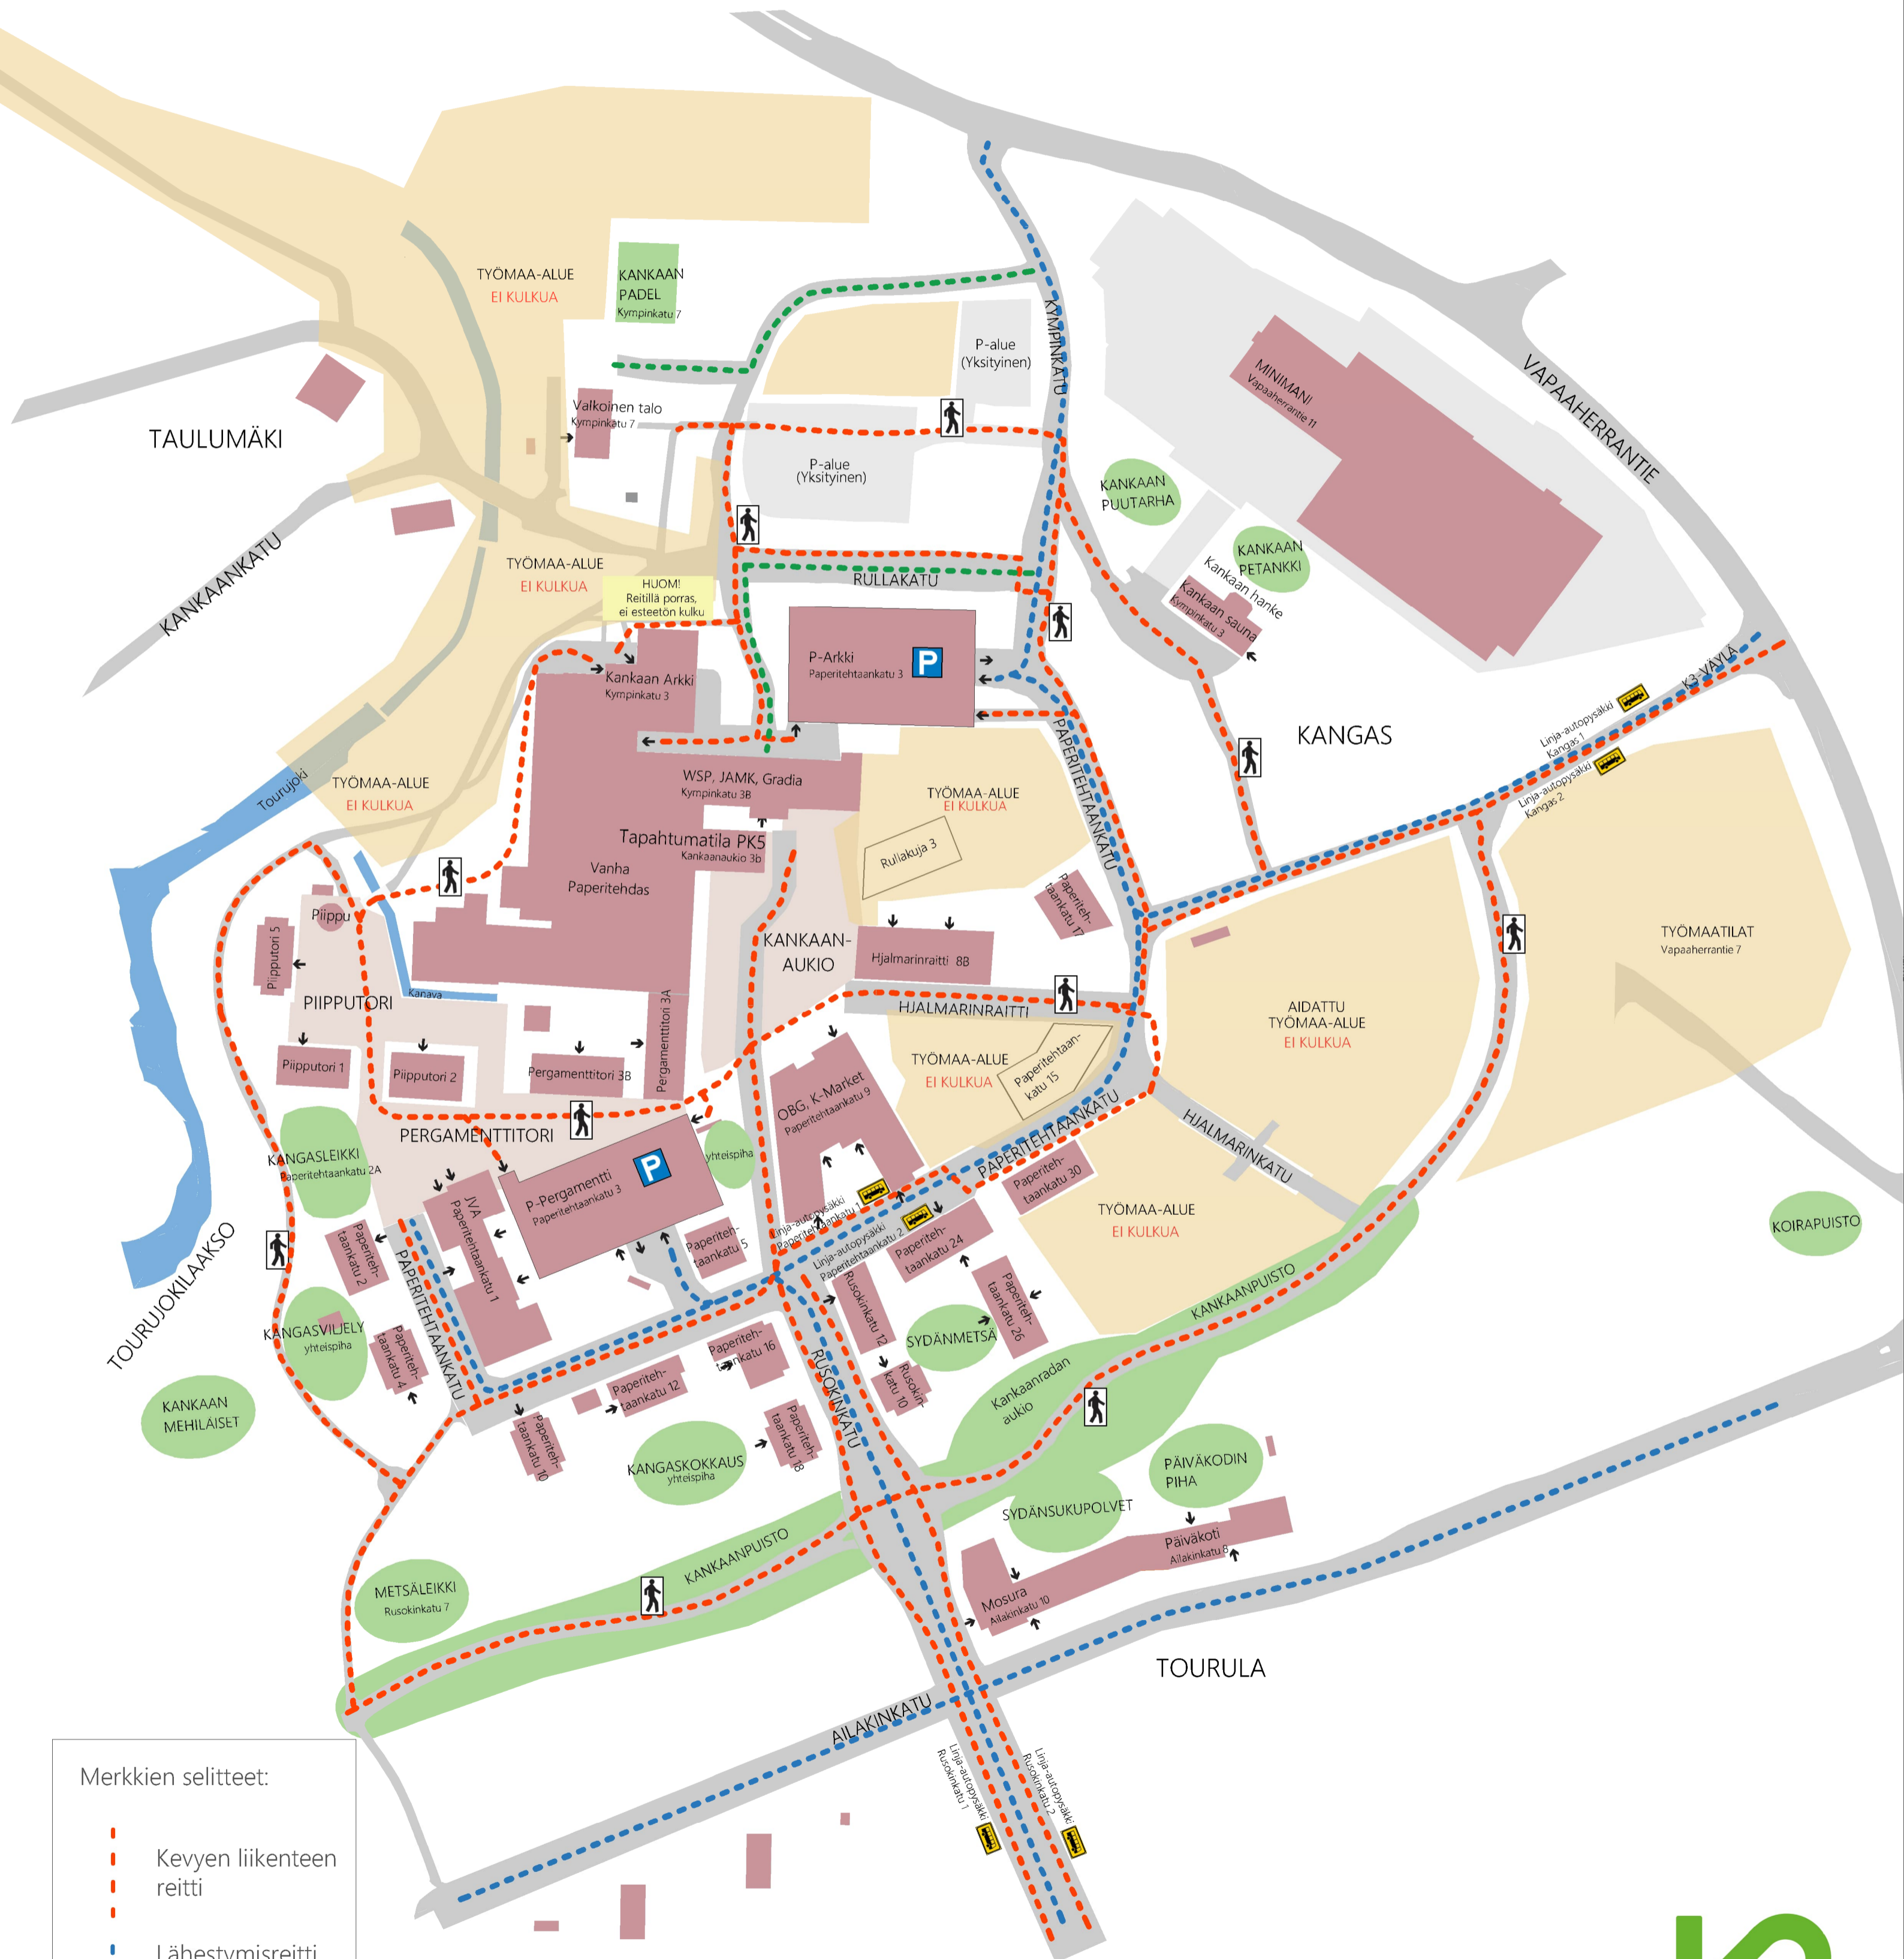

# INFO

Merkkien selitteet:

-  Kevyen liikenteen reitti
-  Lähestymisreitti ajoneuvolla paikoitustaloon
-  Ajoyhteys Valkoiselle talolle Arkin huoltoajo