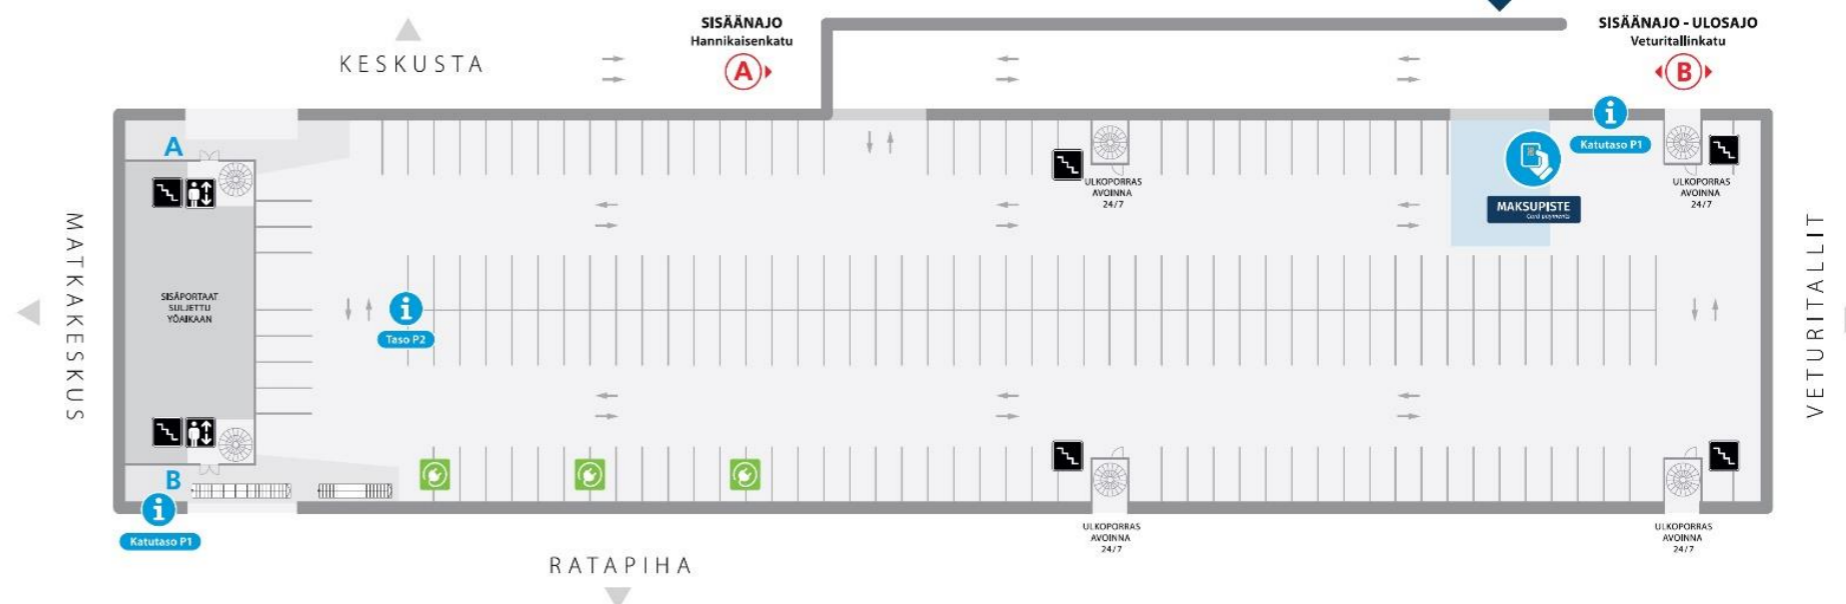

MATKAKESKUS

HANNIKAISENKATU 22

MAKSUTAVAT

KULKUOHJEET

LATAUS

JYVÄS-PARKKI

MAKSUPISTE
Card payments

KATUTASO P1
ENNEN ULOSAJOA

Pysäytä autosi levikkeelle maksamisen ajaksi.

- A** **SISÄÄNAJO**
Hannikaisenkatu
- B** **SISÄÄNAJO - ULOSAJO**
Veturitallinkatu
- P** **MAKSUPISTE**
Katutaso P1 ennen ulosajoa
- L** **LATAUSPAIKAT**
P2-tasolla

MAKSUVAIHTOEHDOT

- MOOVY-SOVELLUS**
Pysäköinnit veloitetaan automaattisesti sovellukseen syötetyltä maksukortilta.
- MAKSUPISTE**
Jos käytössäsi ei ole Moovy-sovellusta, maksa pysäköinti maksukortilla ennen ulosajoa. Maksupiste sijaitsee **katutasolla P1** ennen ulosajoa. Pysäytä autosi levikkeelle maksamisen ajaksi.
- JALANKULKU P-TALOON**
Jalankulku portaikkojen kautta. Eteläpäädyn sisäportaitot pidetään suljettuina yöaikaan. Ulkoportaat avoimena 24/7.