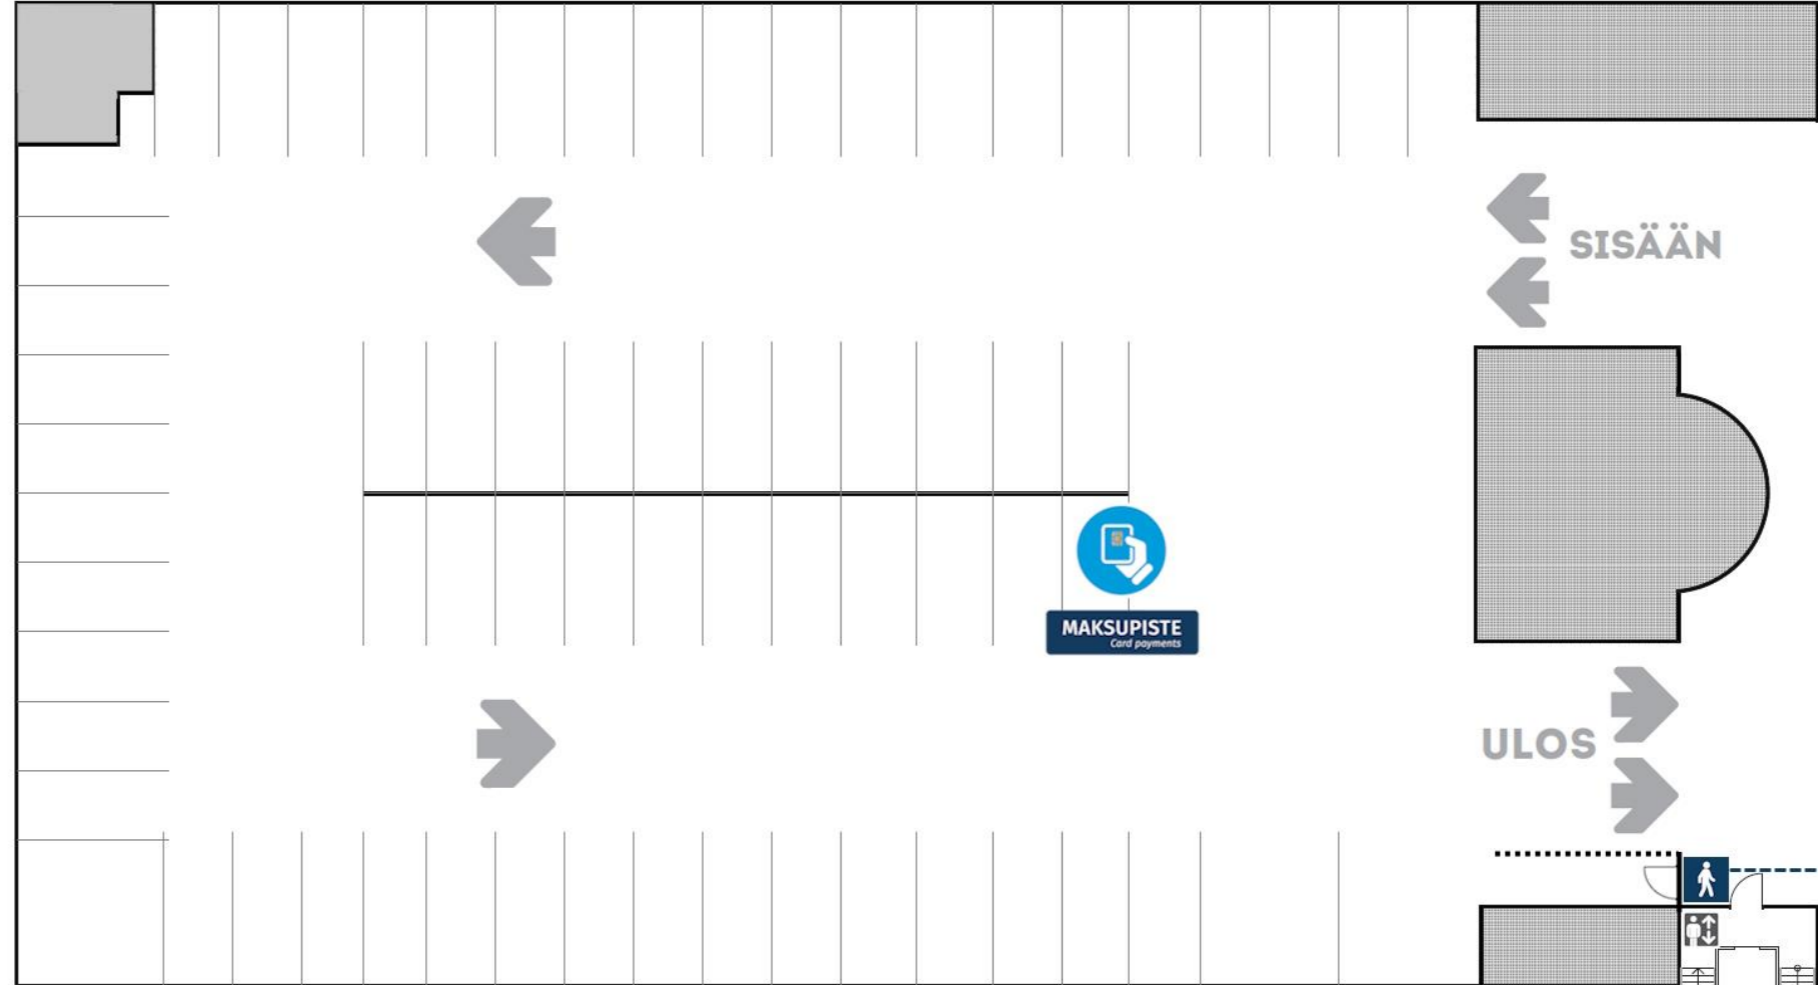

ASEMA VÄINÖNKATU 8

MAKSUTAVAT

MOOVY-SOVELLUS

Pysäköinnit veloitetaan automaattisesti sovellukseen syötetyltä maksukortilta.

MAKSUPISTE

Jos käytössäsi ei ole Moovy-sovellusta, maksa pysäköinti maksukortilla ennen ulosajoa. Maksupiste sijaitsee **katutasolla P1** ennen ulosajoa.

VÄINÖNKATU

Jalankulkuvien ollessa lukossa katso avaamisohje oven vierestä. Mikäli sinulla on käytössäsi älypuhelin, voit hyödyntää ovelta löytyvää QR-koodia. QR-koodi vie www-sivulle, johon tulee syöttää pysäköimäsi auton rekisteritunnus.