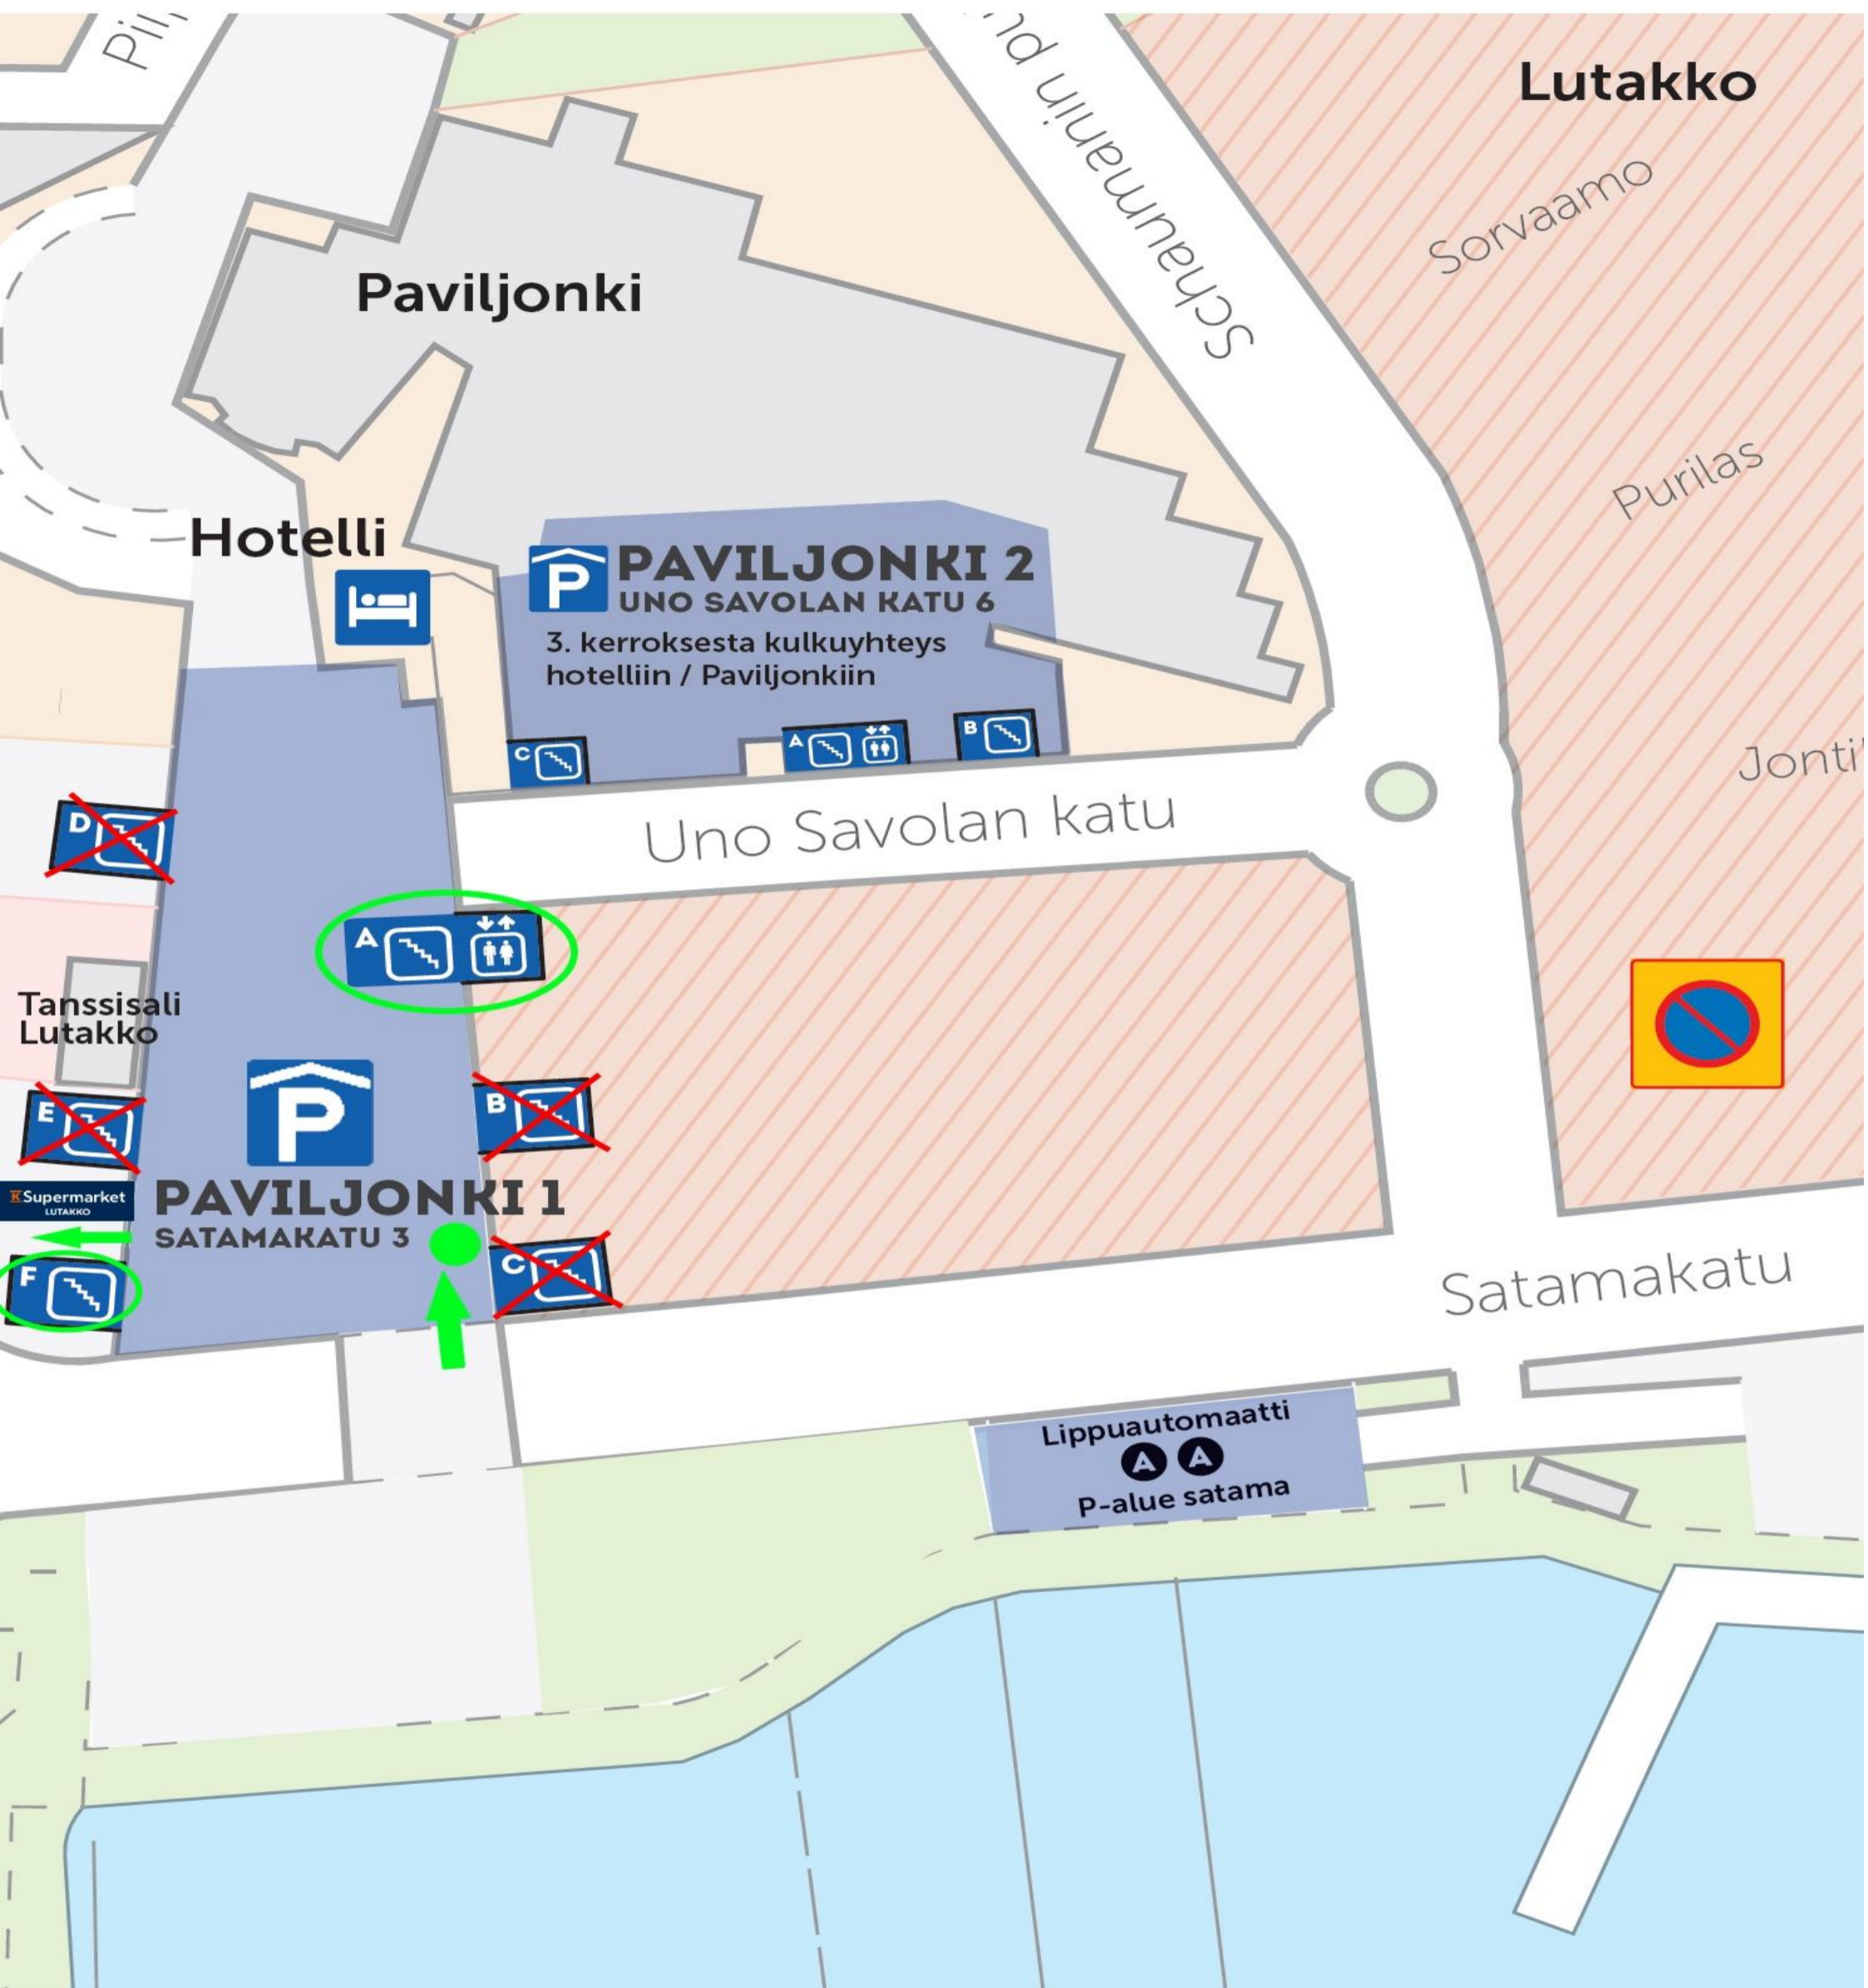

# Huomaa tilapäiset kulkuyhteyksien muutokset Suomipop-festivaalin aikana.

**INFO**

**020 743 6830**

**24/7**

**JYVÄS-PARKKI**

**Olet tässä**